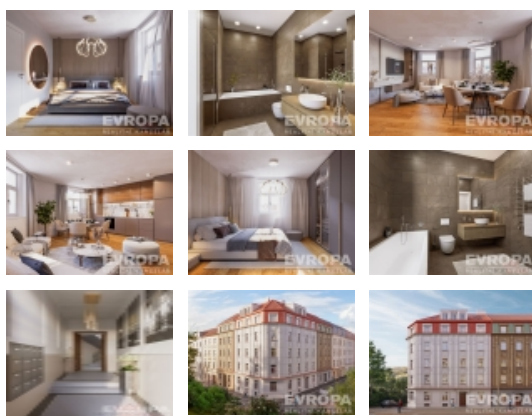

Nemovitost nabízí

evropa services czech

U Zvonařky 358/10
Praha 2

Realitní makléř

Jan Beneš

Mobil: +420 721 710 818
jan.benes@rkevropa.cz