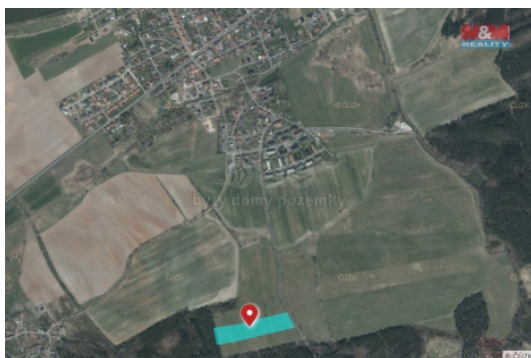

Prodej pozemku , zemědělská půda, Líně (okres Plzeň-sever)

M&M reality holding, a.s.

Prodej pole, 27564 m², Líně

ČÍSLO ZAKÁZKY: 846064 TYP ZAKÁZKY: prodej

LOKALITA: Líně (okres Plzeň-sever)

Prodej pole, 27564 m², Líně

Prodej polností o celkové výměře 27564 m², které se nachází jižně od obce Líně. Pozemky jsou přístupné z obecní komunikace.

CENA: (za nemovitost) **6 615 360,- Kč**

Informace o nemovitosti

Stav objektu	dobry
Vlastnictví	osobní
Vlastní pozemek (m ²)	27564
Umístění objektu	okrajová zástavba
Druh pozemku	zemědělská