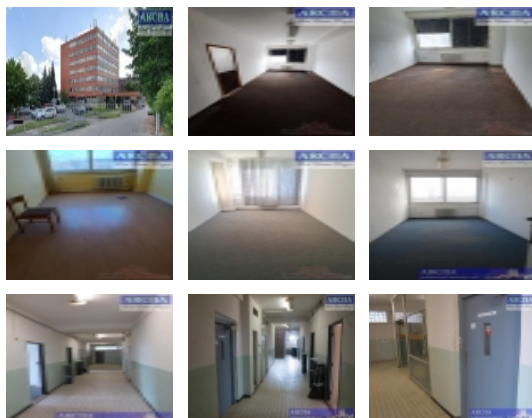

Nemovitost nabízí

ARCHA realitní kancelář

Informace o nemovitosti

Číslo podlaží v domě	2
Počet podlaží objektu	7
Celková podlahová plocha (m2)	160
Druh objektu	cihlová
Stav objektu	dobrý
Počet podlaží pod zemí	2
Umístění objektu	centrum
Vybaveno	Částečně zařízeno
Topení	Ústřední - dálkové