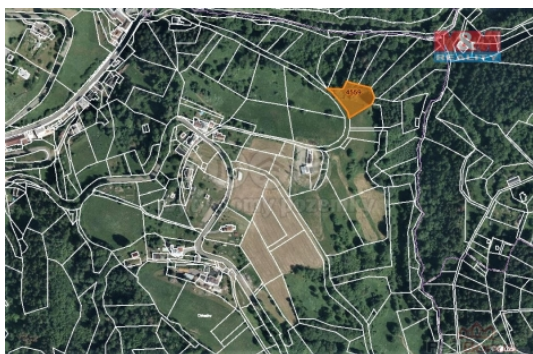

Prodej pozemku , trvalý travní porost, Koberovy (okres Jablonec nad Nisou)

M&M reality holding, a.s.

Prodej louky, 2044 m², Koberovy

ČÍSLO ZAKÁZKY: 834409 TYP ZAKÁZKY: prodej

LOKALITA: Koberovy (okres Jablonec nad Nisou)

Prodej louky, 2044 m², Koberovy

Prodej pozemku o výměře 2044 m² v katastru obce Koberovy. Jedná se o louku s porostem stromů, možno vykácet. Pozemek přiléhá k obecní cestě a leží poblíž zástavby.

CENA: (za nemovitost) **194 180,- Kč**

Informace o nemovitosti

Stav objektu	velmi dobrý
Vlastnictví	osobní
Vlastní pozemek (m ²)	2044
Umístění objektu	okrajová zástavba
Doprava	silnice autobus
Občanská vybavenost	Škola Školka Pošta Kompletní síť obchodů a služeb Kulturní zařízení Sportovní areál
Parkování	u domu (veřejné)
Druh pozemku	trvalý travní porost