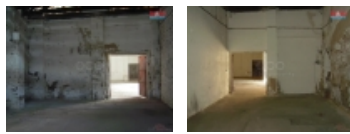

Pronájem skladovacích prostor, Zákolany (okres Kladno)

M&M reality holding, a.s.

Pronájem skladu, 592 m², Zákolany

ČÍSLO ZAKÁZKY: 871206 TYP ZAKÁZKY: pronájem

LOKALITA: Zákolany (okres Kladno)

Pronájem skladu, 592 m², Zákolany

Pronájem skladu v samostatné budově v plně uzavřeném areálu v obci Zákolany. Prostor skladu je možné využít k výrobě i jako obchodní prostor. K dispozici jsou čtyři místnosti o celkové ploše 500 m² a podkrovní prostor o ploše 92 m². Možnost stavebních úprav. Vjezdová sekční vrata (rozměry): 4,28 m šířka, 3,93 m výška. Vnitřní vrata do místností vlevo: 2,1 m šířka, 2,39 m výška. Průchod do místnosti vpravo: 1,69 m šířka, 2,20 m výška. Možnost pronájmu plochy 415 m² před budovou, která je zhruba z poloviny zpevněna panely. Možnost pronájmu rampy. Sociální zařízení s WC a sprchami se nachází v jiné budově. Plyn a voda do prostoru skladu nejsou zavedeny. Vodovod a plyn jsou však vedeny v blízkosti budovy. V areálu jsou k dispozici rozsáhlé parkovací plochy. Správce v objektu areálu je 24 hodin denně. Ovládání vstupní brány telefonem. Výborná dostupnost do Prahy (pouze 13 km) a k D8 (15 km) a k D7 (7 km). Cena je uvedena bez energií a DPH. Dlouhodobý nájemní vztah vítán. Volné ihned.

CENA: (za měsíc) **36 000,- Kč**

Informace o nemovitosti

Číslo podlaží v domě	1
Počet podlaží objektu	1
Druh objektu	cihlová
Stav objektu	dobrý
Vlastnictví	osobní
Vlastní pozemek (m²)	2585
Umístění objektu	okrajová zástavba
Telekomunikace	Internet
Doprava	vlak silnice MHD autobus