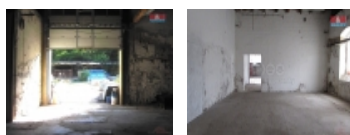

Pronájem skladovacích prostor, Zákolany (okres Kladno)

M&M reality holding, a.s.

Pronájem skladu, 592 m², Zákolany

ČÍSLO ZAKÁZKY: 871206 TYP ZAKÁZKY: pronájem

LOKALITA: Zákolany (okres Kladno)

Pronájem skladu, 592 m², Zákolany

Pronájem skladu v samostatné budově v plně uzavřeném areálu v obci Zákolany. Prostor skladu je možné využít k výrobě i jako obchodní prostor. K dispozici jsou čtyři místnosti o celkové ploše 500 m² a podkrovní prostor o ploše 92 m². Možnost stavebních úprav. Vjezdová sekční vrata (rozměry): 4,28 m šířka, 3,93 m výška. Vnitřní vrata do místností vlevo: 2,1 m šířka, 2,39 m výška. Průchod do místnosti vpravo: 1,69 m šířka, 2,20 m výška. Možnost pronájmu plochy 415 m² před budovou, která je zhruba z poloviny zpevněna panely. Možnost pronájmu rampy. Sociální zařízení s WC a sprchami se nachází v jiné budově. Plyn a voda do prostoru skladu nejsou zavedeny. Vodovod a plyn jsou však vedeny v blízkosti budovy. V areálu jsou k dispozici rozsáhlé parkovací plochy. Správce v objektu areálu je 24 hodin denně. Ovládání vstupní brány telefonem. Výborná dostupnost do Prahy (pouze 13 km) a k D8 (15 km) a k D7 (7 km). Cena je uvedena bez energií a DPH. Dlouhodobý nájemní vztah vítán. Volné ihned.

CENA: (za měsíc) **36 000,- Kč**

Informace o nemovitosti

Číslo podlaží v domě	1
Počet podlaží objektu	1
Druh objektu	cihlová
Stav objektu	dobrý
Vlastnictví	osobní
Vlastní pozemek (m²)	2585
Umístění objektu	okrajová zástavba
Telekomunikace	Internet
Doprava	vlak silnice MHD autobus