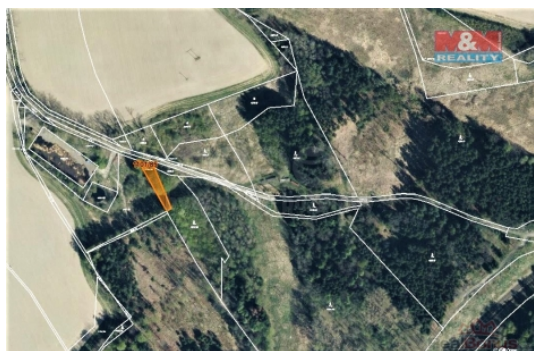

### Prodej pole, 470 m<sup>2</sup>, Semanín

ČÍSLO ZAKÁZKY: 798480 TYP ZAKÁZKY: prodej

LOKALITA: Semanín (okres Ústí nad Orlicí)

#### Prodej pole, 470 m<sup>2</sup>, Semanín

Prodej pozemku o výměře 470 m<sup>2</sup> v katastru obce Semanín. Jedná se o ornou půdu s několika stromy, pozemek leží kousek od zástavby a je dobře přístupný z polní cesty.

### Informace o nemovitosti

Stav objektu	velmi dobrý
Vlastnictví	osobní
Vlastní pozemek (m <sup>2</sup> )	470
Umístění objektu	okrajová zástavba
Doprava	autobus
Občanská vybavenost	Kompletní síť obchodů a služeb Kulturní zařízení Sportovní areál
Parkování	u domu (veřejné)
Druh pozemku	zemědělská