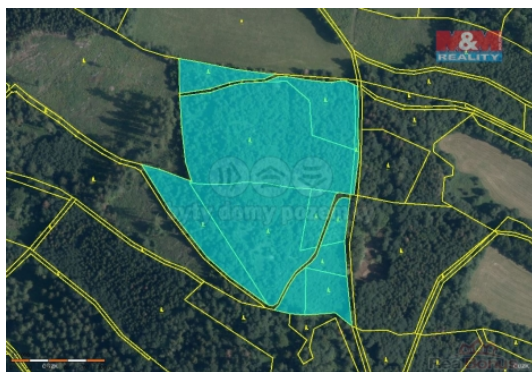

Prodej pozemku , les, Bratrušov (okres Šumperk)

M&M reality holding, a.s.

Prodej lesa, 19245 m², Bratrušov

ČÍSLO ZAKÁZKY: 839093 TYP ZAKÁZKY: prodej

LOKALITA: Bratrušov (okres Šumperk)

Prodej lesa, 19245 m², Bratrušov

Prodej ideální poloviny na souboru lesních pozemků v katastrálním území Bratrušov. Velikost podílu odpovídá ploše 19245 m². Více informací u RK.

CENA: (za nemovitost) **335 000,- Kč**

Informace o nemovitosti

Stav objektu	dobry
Vlastnictví	osobní
Vlastní pozemek (m ²)	19245
Umístění objektu	samota
Druh pozemku	les

Nemovitost nabízí

M&M reality holding a. s.

Krakovská 1675/2
Praha - Nové Město
11000

Prodej pozemku , les, Bratrušov (okres Šumperk)