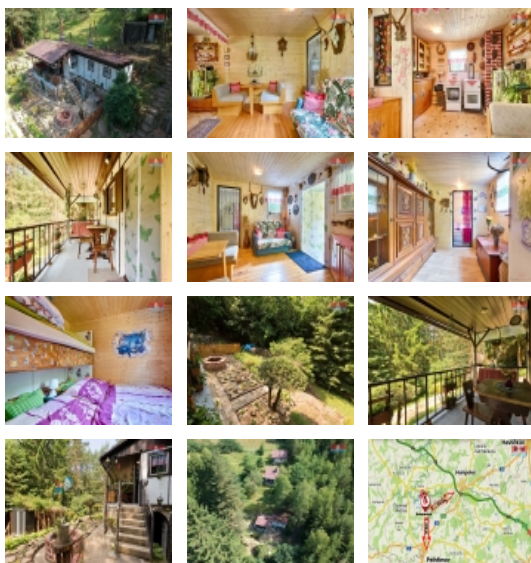

Nabízíme vám k prodeji chatu pouhých 9 km od města Pelhřimov, 5 minut autem za obcí Svěpravice. V chatě je obývací kuchyně a 2 pokoje. Z kuchyně vejdete na terasu, kde můžete pít kávu a nasávat energii lesa. Součástí chaty je kamenný sklep s krbem, udrna, dřevník a chemické WC. Světlo v chatě zajišťuje 12 V baterie, ale je možné zažádat o připojení elektřiny do chaty. Pod chatou teče potůček, odkud je možné čerpat užitkovou vodu. O kousek dál teče řeka Hejlovka. Na vaření je zde plynový sporák a vytápění je zajištěno kamny na tuhá paliva. V okolí možnost výletů, houbaření, v blízkosti vodní nádrž Trnávka a Sedlice, kde je možnost koupání či rybaření. Více informací v RK.

Informace o nemovitosti

Počet podlaží objektu	1
Druh objektu	dřevěná
Stav objektu	dobrý
Vlastnictví	osobní
Vlastní pozemek (m ²)	27
Vybavení	sklep zahrada
Umístění objektu	polosamota
Vybaveno	Nezařizeno
Topení	Lokální - tuhá paliva
Doprava	silnice
Elektřina	230 V na hranici pozemku
Voda	Není
Plyn	Není