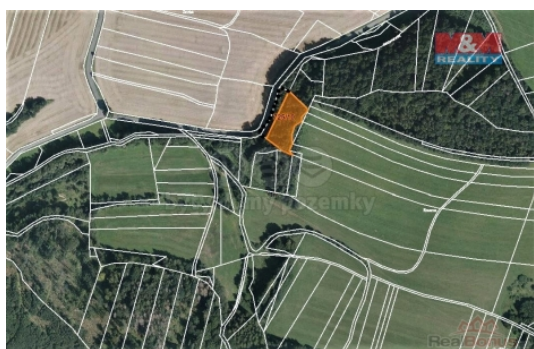

Prodej pozemku , les, Vranová Lhota (okres Svitavy)

M&M realty holding, a.s.

Prodej lesa, 1177 m², Vranová Lhota

ČÍSLO ZAKÁZKY: 821735 TYP ZAKÁZKY: prodej

LOKALITA: Vranová Lhota (okres Svitavy)

Prodej lesa, 1177 m², Vranová Lhota

Prodej pozemku o výměře 1177 m² v katastru obce Vranová Lhota. Jedná se o lesní pozemek, který je dobře dostupný z místní asfaltové komunikace. Prodej podílu 1/3 z celkové výměry 3531 m².

CENA: (za nemovitost) **115 346,- Kč**

Informace o nemovitosti

Stav objektu	velmi dobrý
Vlastnictví	osobní
Vlastní pozemek (m ²)	1177
Umístění objektu	okrajová zástavba
Doprava	silnice autobus
Občanská vybavenost	Škola Školka Pošta Kompletní síť obchodů a služeb Kulturní zařízení Sportovní areál
Parkování	u domu (veřejné)
Druh pozemku	les