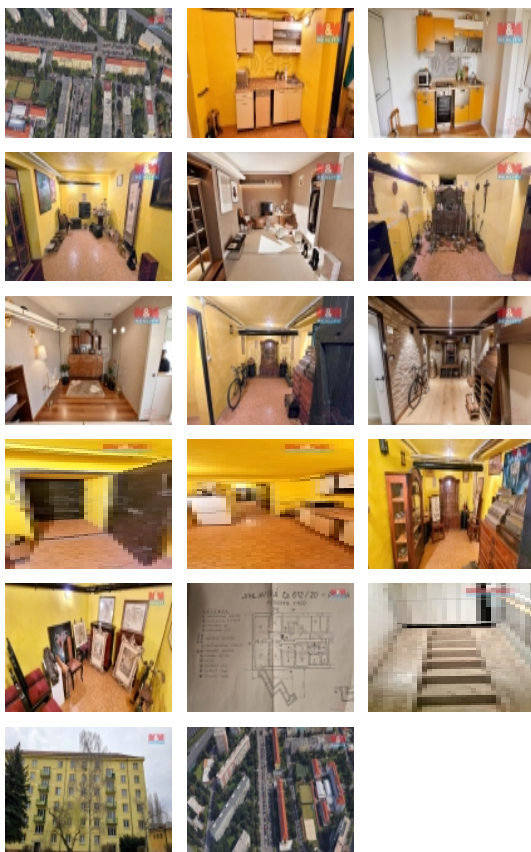

Informace o nemovitosti

Počet podlaží objektu	1
Druh objektu	cihlová
Stav objektu	dobrý
Vlastnictví	osobní
Vybavení	výtah
Umístění objektu	centrum
Topení	Lokální - elektrické