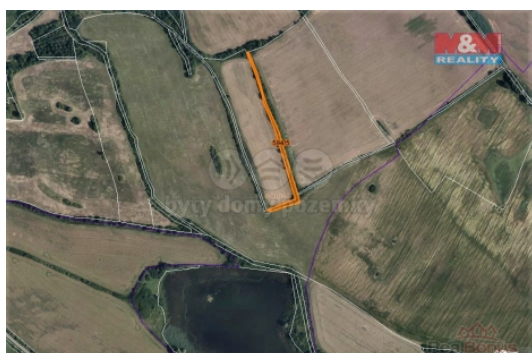

Prodej pozemku , trvalý travní porost, Mašřov (okres Chomutov)

M&M reality holding, a.s.

Prodej louky, 2645 m², Mašřov-Dobřeneč

ČÍSLO ZAKÁZKY: 833741 TYP ZAKÁZKY: prodej

LOKALITA: Mašřov (okres Chomutov)

Prodej louky, 2645 m², Mašřov-Dobřeneč

Prodej pozemku o výměře 2645 m² v katastru obce Dobřeneč. Jedná se o louku částečně porostlou stromy. Pozemek leží poblíž rybníka.

CENA: (za nemovitost) **198 375,- Kč**

Informace o nemovitosti

Stav objektu	velmi dobrý
Vlastnictví	osobní
Vlastní pozemek (m ²)	2645
Umístění objektu	okrajová zástavba
Doprava	silnice autobus
Občanská vybavenost	Škola Školka Pošta Kompletní síť obchodů a služeb Kulturní zařízení Sportovní areál
Parkování	u domu (veřejné)
Druh pozemku	trvalý travní porost