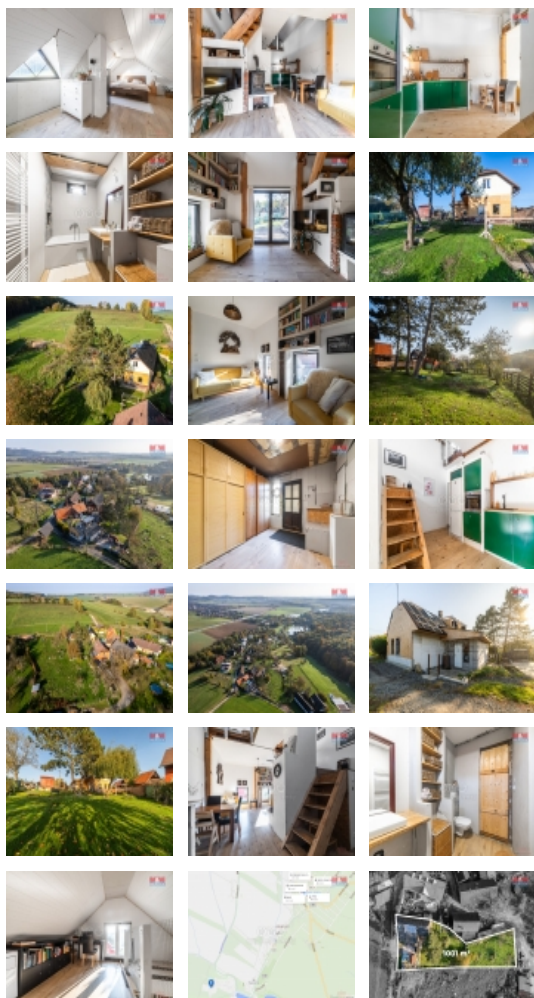

Prodej rohového RD, 129 m², Fryšták, Dolní Ves (okres Zlín)

M&M reality holding, a.s.

Prodej rodinného domu, 129 m², Fryšták, ul. Vylanta

ČÍSLO ZAKÁZKY: 889505 TYP ZAKÁZKY: prodej

LOKALITA: Fryšták, Dolní Ves (okres Zlín), Vylanta

Prodej rodinného domu, 129 m², Fryšták, ul. Vylanta

Prodej rodinného domu ve Fryštáku, ulice Vylanta, který stojí na konci slepé ulice a je obklopen přírodou. Dům má započatou rekonstrukci. Dům je budován ve venkovském stylu. Jsou zde nová okna, podlahy, rozvody vody, elektřiny a odpadů. Vstupní místnost nabízí úložné prostory. V centrální místnosti, která spojuje obývací pokoj a kuchyni, je podlahové topení a krbová kamna. V otevřeném prostoru se ve 2. NP nachází ložnice a pracovna. Samostatný pokoj je třeba dokončit. V technické místnosti nalezneme bojler a další vybavení pro chod domácnosti. U domu je terasa s výhledem do údolí. Stavba z nepálených cihel je odvodněna. Je třeba dokončit fasádu, výměnu střešní krytiny, podkrovních oken, částečně interiér a venkovní úpravy. Na pozemku 1 001 m² se nachází také zahrada s ovocnými stromy, je zde možnost posezení, zahradničení a parkování. Zdarma zajistíme výhodné financování.

CENA: (za nemovitost) **4 380 000,- Kč**

Informace o nemovitosti

Počet podlaží objektu	2
Druh objektu	cihlová
Stav objektu	velmi dobrý
Vlastnictví	osobní
Vlastní pozemek (m ²)	1001
Vybavení	zahrada
Umístění objektu	klidná část obce
Topení	Lokální - tuhá paliva Lokální - elektrické

Doprava	silnice autobus
Elektřina	230 V 380 V
Voda	dálkový vodovod
Odpad	Městská kanalizace
Občanská vybavenost	Škola Školka Zdravotnická zařízení Pošta Supermarket Kompletní síť obchodů a služeb Sportovní areál
Rok rekonstrukce	2024
Parkování	venkovní stání
Počet míst k parkování	2
Ostatní	Plot
Užitná plocha (m ²)	129
Druh pozemku	zahrada
Poloha objektu	rohový