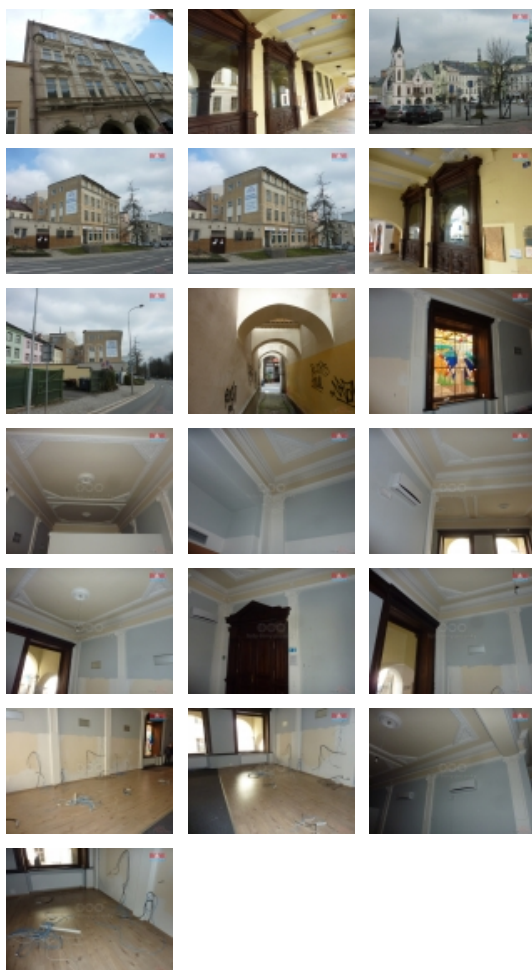

Informace o nemovitosti

Číslo podlaží v domě	1
Počet podlaží objektu	1
Druh objektu	cihlová
Stav objektu	dobrý
Vlastnictví	osobní
Umístění objektu	centrum
Vybaveno	Nezařízeno
Počet míst k parkování	2
Užitná plocha (m²)	160
Počet bytů - celkem	1
Počet bytů - volných	1
Druh prostor	Kanceláře