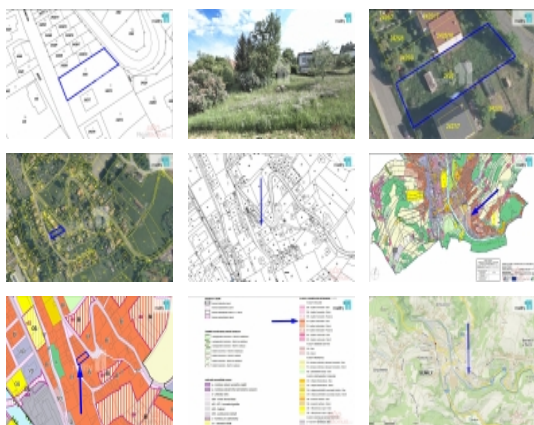

Informace o nemovitosti

Vlastní pozemek (m2) 728

Druh pozemku pro bydlení

Nemovitost nabízí

Reality 11

Realitní makléř

Mgr. Radka Severová

Mobil: 724 209 533

r.severova@reality11.cz