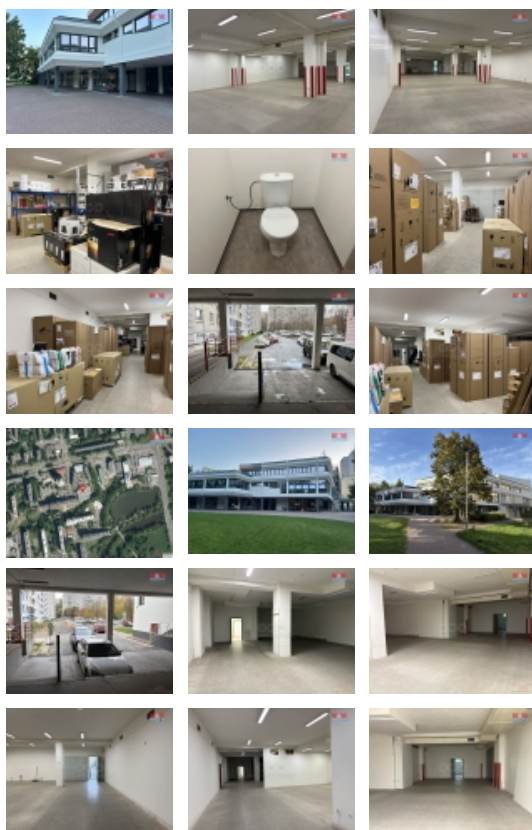

Informace o nemovitosti

Číslo podlaží v domě	1
Počet podlaží objektu	3
Druh objektu	cihlová
Stav objektu	po rekonstrukci
Vlastnictví	osobní
Vlastní pozemek (m2)	200
Vybavení	výtah
Umístění objektu	sídliště
Telekomunikace	Internet
Topení	Ústřední - dálkové
Doprava	vlak silnice MHD autobus
Elektrina	230 V 380 V
Voda	dálkový vodovod
Odpad	Městská kanalizace