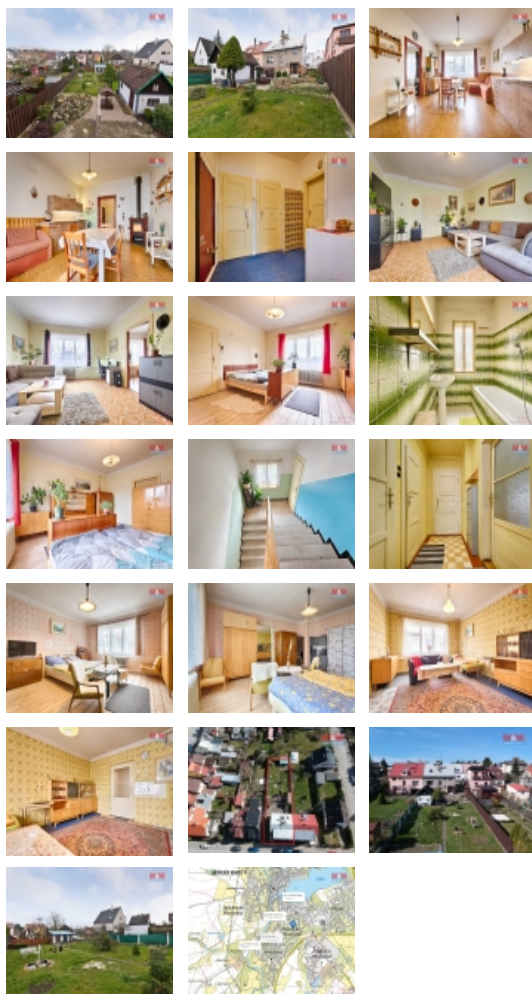

Informace o nemovitosti

Počet podlaží objektu	1
Druh objektu	cihlová
Stav objektu	velmi dobrý
Vlastnictví	osobní
Vlastní pozemek (m²)	702
Vybavení	sklep zahrada
Umístění objektu	klidná část obce
Topení	Lokální - tuhá paliva
Doprava	vlak silnice MHD autobus