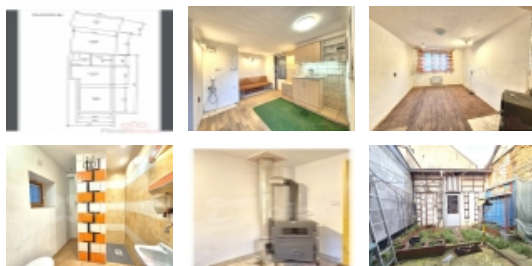

Prodej řadového RD, 35 m², Želatovice (okres Přerov)

Exkluzivní prodej rodinného domu v Želatovicích

ČÍSLO ZAKÁZKY: 226449 TYP ZAKÁZKY: prodej

LOKALITA: Želatovice (okres Přerov)

Exkluzivní prodej rodinného domu v Želatovicích

V exkluzivním zastoupení majitele si Vám dovoluujeme nabídnout ke koupi menší cihlový domeček v obci Želatovice.

Nemovitost je napojena na elektřinu, obecní kanalizaci a má na pozemku vlastní vrtanou studnu.

Jde o dispozici 1+1 se sociálním zařízením a komůrkou. Vytápění v kuchyni, chodbičce a koupelně je podlahové a v pokoji je elektrický přímotop a kamna na tuhá paliva.

Elektroinstalace v mědi.

K dispozici je malý dvoreček, který můžete využít k pěstování bylinek, posezení a relaxaci. Dále se zde nachází i dílna o výměře 9 m².

Možnost rozšíření bydlení do půdního prostoru.

Nemovitost můžete využít i k podnikání, jako sídlo firmy, kancelář či k provozování služeb (kadeřnictví, kosmetika, atd.).

V blízkosti domu je autobusová zastávka.

Obec Želatovice jsou velmi vyhledávanou lokalitou, vzdálenost od domu do Kauflandu na Želatovské ulici je pouhých 2,5 km. Je zde MŠ, ZŠ, sportoviště, obecní úřad, knihovna a jiné.

Více informací Vám poskytne realitní specialista.

CENA: (za nemovitost) **1 430 000,- Kč**

Informace o nemovitosti

Druh objektu	cihlová
Stav objektu	velmi dobrý
Vlastnictví	osobní
Vlastní pozemek (m²)	63
Vybaveno	Nezařizeno

Nemovitost nabízí

Bidli reality, a.s.

Jindřišská 889/17
Nové Město
110 00 Praha 1