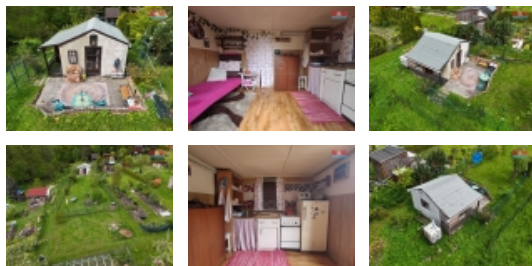

Prodej zahrady, 429 m², Havířov - Prostřední Suchá

ČÍSLO ZAKÁZKY: 870872 TYP ZAKÁZKY: prodej

LOKALITA: Havířov, Prostřední Suchá (okres Karviná)

Prodej zahrady, 429 m², Havířov - Prostřední Suchá

Nabízíme k prodeji krásnou zahradu s chatkou, v klidné části obce Prostřední Suchá s celkovou plochou 429 m². Tato lokace je ideálním místem pro odpočinek a relaxaci uprostřed přírody, přesto s vynikajícím spojením do centra obce. Nemovitost je ve velmi dobrém stavu a k dispozici jsou veškeré základní vybavení, včetně bojleru, sporáku, WC a sprchy, což poskytuje pohodlí pro denní užívání nebo případné víkendové pobyty. Zahradu lze využít pro rekreační účely, pěstování vlastní zeleniny, nebo jen jako klidné místo pro relaxaci. Nečekejte a přijďte se přesvědčit o kouzlu tohoto místa. Ideální příležitost pro ty, kteří hledají úkryt před ruchem města. V případě zájmu o koupi neváhejte kontaktovat našeho makléře.

CENA: (za nemovitost) **700 000,- Kč**

Nemovitost nabízí

M&M reality holding a. s.

Krakovská 1675/2
Praha - Nové Město
11000

Informace o nemovitosti

Stav objektu	velmi dobrý
Vlastnictví	osobní
Vlastní pozemek (m²)	429
Umístění objektu	klidná část obce
Topení	Lokální - elektrické
Doprava	silnice
Elektřina	230 V
Voda	dálkový vodovod
Plyn	Vlastní zásobník
Parkování	u domu (veřejné)
Zdroj teplé vody	bojler