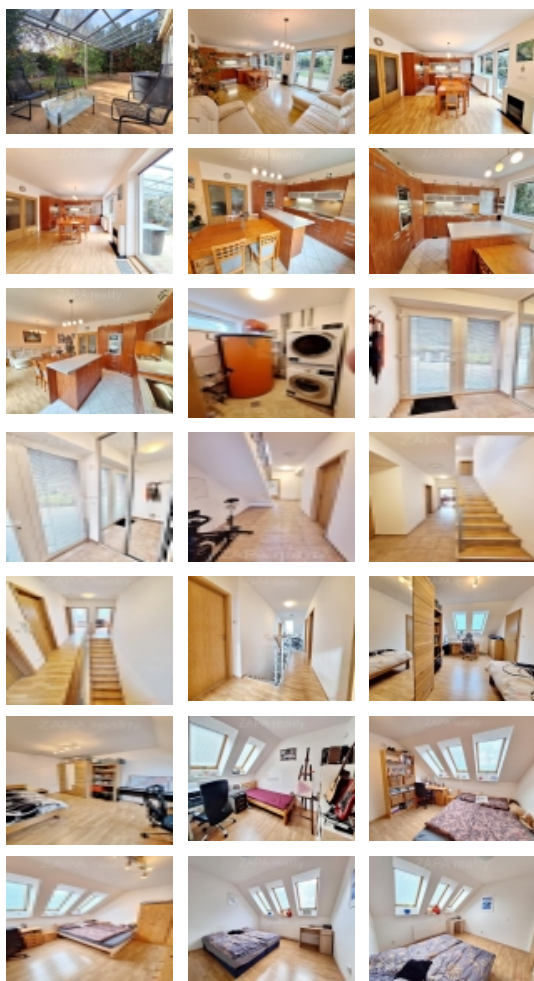

V prvním patře (celkem 72m²) jsou čtyři samostatné neprůchozí ložnice (s jižní a severní orientací), prostorná šatna, dvě koupelny (s vanou a sprchovým koutem) a 2xWC. Dále je zde vstup do podkroví se zatím nevyužitým půdním prostorem, kde je možné vybudovat minimálně dvě obytné místnosti.

Dům je ve velmi pečlivě udržovaném stavu, na podlahách je plovoucí podlaha imitující dřevo, v koupelně a na toaletě je dlažba. K vytápění domu je využito dálkové topení, případně lze využít elektrický kotel, všechna okna mají bezpečnostní skla a žaluzie. Terasa disponuje stínící markýzou. V domě je alarm.

Dům je světlý a prostorný, ideální pro 5-ti člennou rodinu.

Dům se nachází v příjemném a klidném prostředí s kompletní občanskou vybaveností- základní škola, dvě mateřské školky, dva supermarkety Billa, zdravotní středisko, nová multifunkční sportovní hala s horolezeckou stěnou, restaurace s pivovarem, sushi bar s kavárnou, pošta, zdravotní středisko. Pro volnočasové a sportovní využití se nabízí skautská klubovna v centrálním parku, dětská a workoutová hřiště, multifunkční hřiště s umělým povrchem pro tenis,