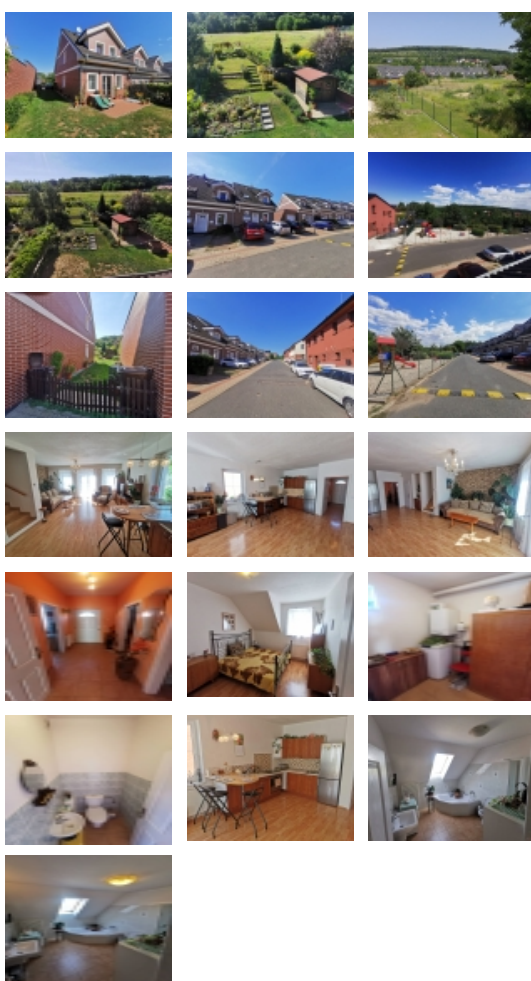

Informace o nemovitosti

Počet podlaží objektu	3
Druh objektu	cihlová
Stav objektu	velmi dobrý
Umístění objektu	klidná část obce
Telekomunikace	Internet
Ostatní rozvody	Satelit Ostatní rozvody
Topení	Ústřední - plynové