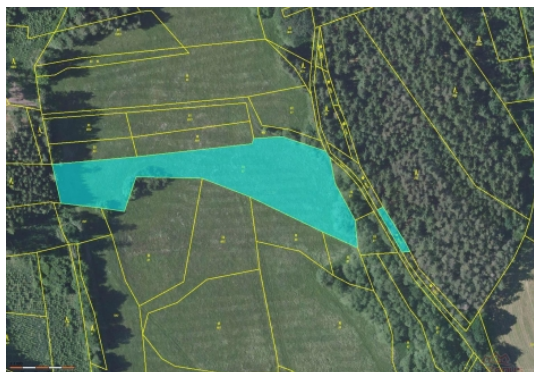

Prodej pozemku 11 282 m<sup>2</sup>, zemědělská půda, Jankov, Nosákov (okres Benešov)

## Prodej 1,12 ha půdy v k.ú. Nosákov

ČÍSLO ZAKÁZKY: 4508      TYP ZAKÁZKY: prodej

LOKALITA: Jankov, Nosákov (okres Benešov)

### Prodej 1,12 ha půdy v k.ú. Nosákov

Nabízíme k prodeji celkem čtyři parcely o celkové rozloze 11 282 m<sup>2</sup>. Pozemky jsou tvořeny trvalým travním porostem (9 304 m<sup>2</sup>) a ornou půdou (1978 m<sup>2</sup>). Po domluvě s vlastníkem je možné separátně odkoupit jen jednotlivé parcely. Více informací emailem nebo telefonicky.