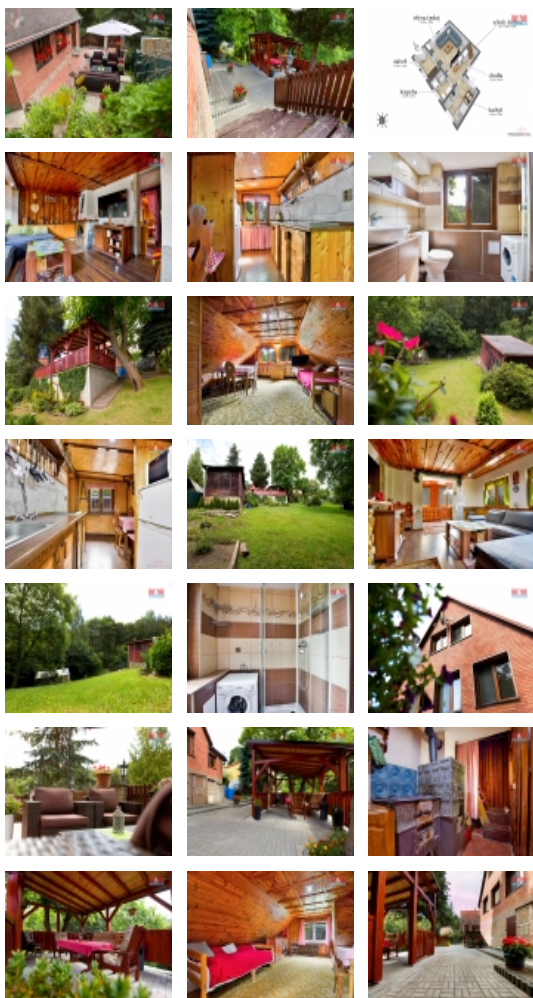

Informace o nemovitosti

Počet podlaží objektu	1
Druh objektu	smíšená
Stav objektu	velmi dobrý
Vlastnictví	osobní
Vlastní pozemek (m²)	783
Vybavení	sklep zahradka
Umístění objektu	klidná část obce
Topení	Lokální - tuhá paliva
Doprava	vlak silnice