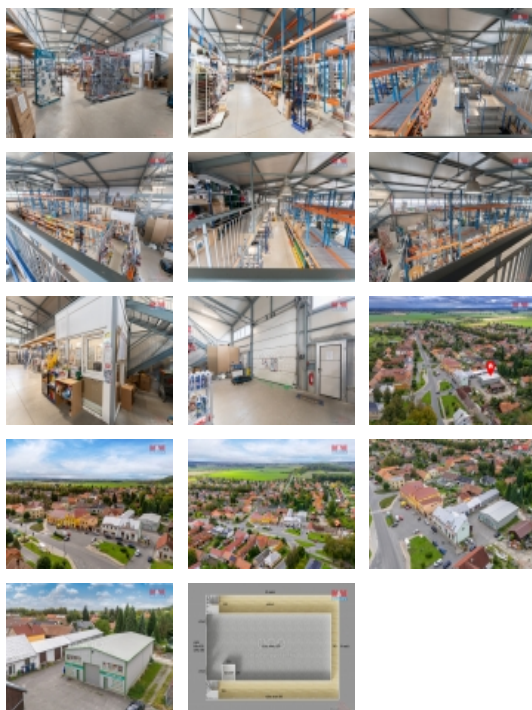

Pronájem skladovacích prostor, Křinec (okres Nymburk)

M&M reality holding, a.s.

Pronájem skladovací haly, 350 m², Křinec, ul. Náměstí

ČÍSLO ZAKÁZKY: 887275 TYP ZAKÁZKY: pronájem

LOKALITA: Křinec (okres Nymburk), Náměstí

Pronájem skladovací haly, 350 m², Křinec, ul. Náměstí

Nabízíme k pronájmu skladovací či výrobní halu o velikosti 350 m², která se nachází v obci Křinec.

- rozměry 25 x 14 metrů,
- vrata 4 x 3,85 m
- výška stropu 6,8 m
- kancelářské a sociální zázemí k dispozici, dle domluvy
- manipulační a parkovací plochy pro nákladní i osobní dopravu
- bezproblémový příjezd, uzavíratelný areál

Pro více informací nás kontaktujte, rádi Vám zajistíme prohlídku nemovitosti.

Informace o nemovitosti

Číslo podlaží v domě	1
Počet podlaží objektu	1
Druh objektu	montovaná
Stav objektu	velmi dobrý
Vlastnictví	osobní
Vlastní pozemek (m ²)	350
Umístění objektu	centrum
Doprava	silnice
Elektřina	230 V 380 V
Rok kolaudace	2020
Parkování	venkovní stání
Počet míst k parkování	4

Pronájem skladovacích prostor, Křinec (okres Nymburk)

Nemovitost nabízí

M&M reality holding a. s.

Krakovská 1675/2
Praha - Nové Město
11000

Ostatní	Bezbariérový přístup
Užitná plocha (m2)	350
Druh prostor	Skladovací