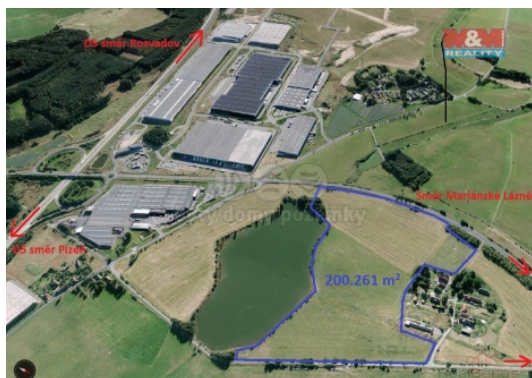

### Prodej louky, 200261 m?, Lhota u Tachova

ČÍSLO ZAKÁZKY: 836139 TYP ZAKÁZKY: prodej

LOKALITA: Bor, Lhota (okres Tachov)

#### Prodej louky, 200261 m?, Lhota u Tachova

Nabízíme k prodeji vlastnický ucelený pozemkový blok s výměrou přes 20 ha (200.323 m<sup>2</sup>), v Plzeňském kraji, obec Bor, k. ú. Lhota u Tachova. Výborně přístupný z veřejných komunikací, trvalý travní porost, rovina, s nedalekým napojením na dálnici D5 (sjezd Nová Hospoda/Bor, směr Mariánské Lázně). Pachtovní smlouva na tento pozemek je uzavřena pouze s tříměsíční výpovědní lhůtou a tak, aby skončila ke konci hospodářského roku. Více informací u makléře RK

#### Informace o nemovitosti

Stav objektu	dobrý
Vlastnictví	osobní
Vlastní pozemek (m2)	200261
Umístění objektu	samota
Doprava	silnice
Elektřina	není
Voda	Není
Druh pozemku	trvalý travní porost

Prodej pozemku , trvalý travní porost, Bor, Lhota (okres Tachov)