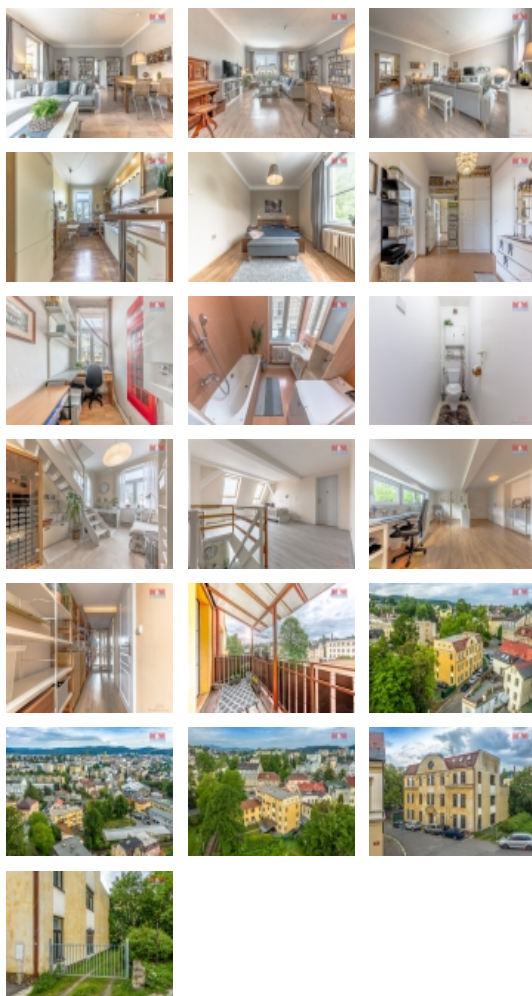

Informace o nemovitosti

Dispozice bytu	5+1
Číslo podlaží v domě	3
Počet podlaží objektu	1
Druh objektu	cihlová
Stav objektu	velmi dobrý
Vlastnictví	družstevní
Vybavení	sklep
Umístění objektu	klidná část obce
Topení	Lokální - plynové Lokální - kombinované