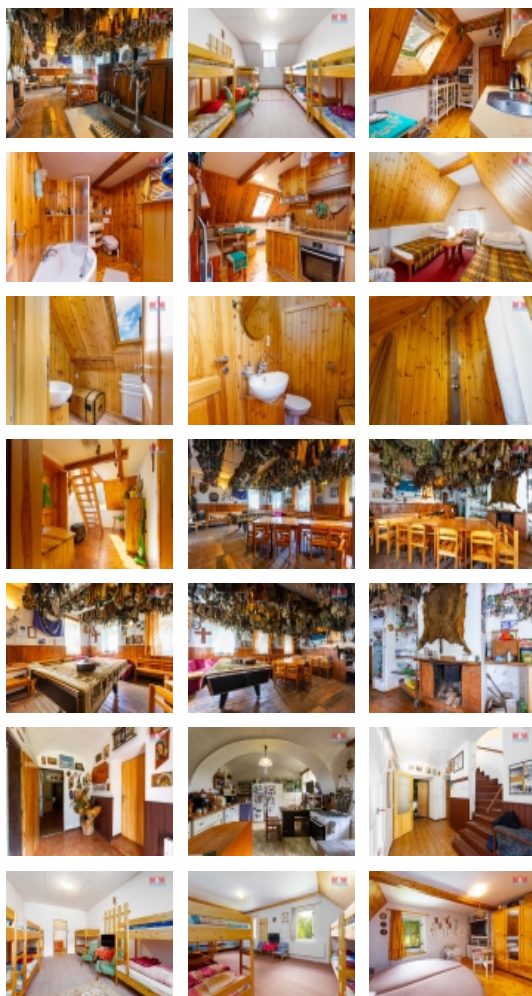

Informace o nemovitosti

Číslo podlaží v domě	1
Počet podlaží objektu	3
Druh objektu	cihlová
Stav objektu	dobrý
Vlastnictví	osobní
Vlastní pozemek (m2)	2089
Vybavení	zahrada
Umístění objektu	okrajová zástavba
Vybaveno	Nezařizeno