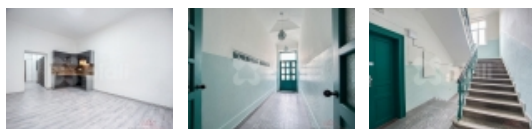

Pronájem bytu 2+kk, 64 m², OV, Plzeň, Východní Předměstí (okres Plzeň-město), ul. Koterovská - exkluzivně

Pronájem byt 2+kk, 64m², Plzeň

ČÍSLO ZAKÁZKY: 226602 TYP ZAKÁZKY: pronájem

LOKALITA: Plzeň, Východní Předměstí (okres Plzeň-město), Koterovská

Pronájem byt 2+kk, 64m², Plzeň

V exkluzivním zastoupení si Vám dovoluujeme nabídnout k pronájmu hezky dispozičně řešený byt 2+kk o výměře 64 m².

Byt prošel kompletní rekonstrukcí a náleží k němu sklep o výměře 7,6 m².

K bytu je k dispozici společná zahrádka ve vnitrobloku.

Velkým benefitem je lokalita. V blízkosti jsou obchody, supermarket, MHD, vlakové a autobusové nádraží, pošta.

18 000 nájem

2 x kauce

V případě Vašeho zájmu si neváhejte zavolat o prohlídku.

CENA: (za nemovitost) **18 000,- Kč**

Informace o nemovitosti

Dispozice bytu	2+kk
Číslo podlaží v domě	1
Počet podlaží objektu	5
Celková podlahová plocha (m²)	64
Druh objektu	cihlová
Stav objektu	po rekonstrukci
Energetická třída	D - Méně úsporná
Vlastnictví	osobní
Počet podlaží pod zemí	1
Plocha sklepu (m²)	7
Vybavení	sklep zahrada
Umístění objektu	centrum