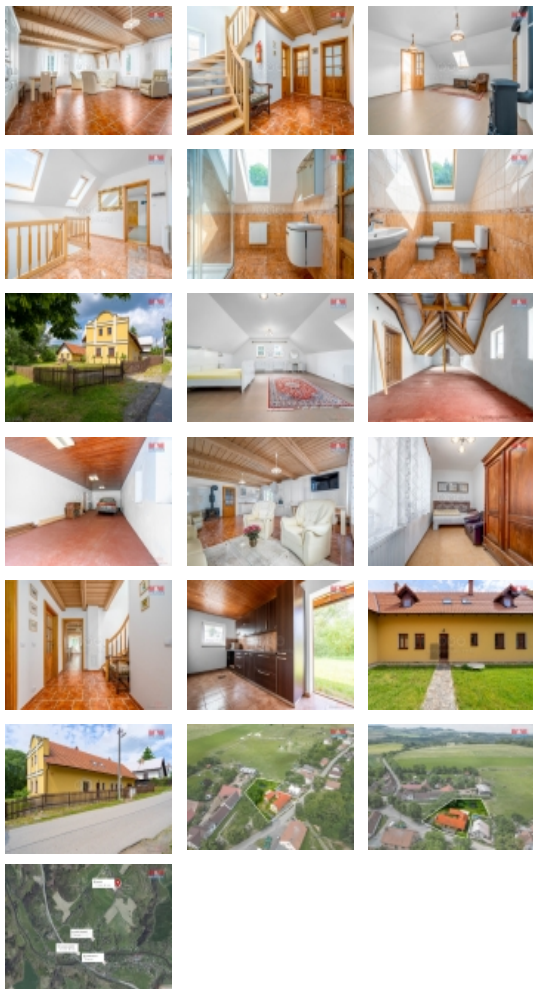

Informace o nemovitosti

Počet podlaží objektu	1
Druh objektu	cihlová
Stav objektu	velmi dobrý
Vlastnictví	osobní
Vlastní pozemek (m²)	1932
Vybavení	sklep
Umístění objektu	klidná část obce
Vybaveno	Nezařizeno
Topení	Lokální - elektrické Ústřední - dálkové
Doprava	silnice MHD autobus