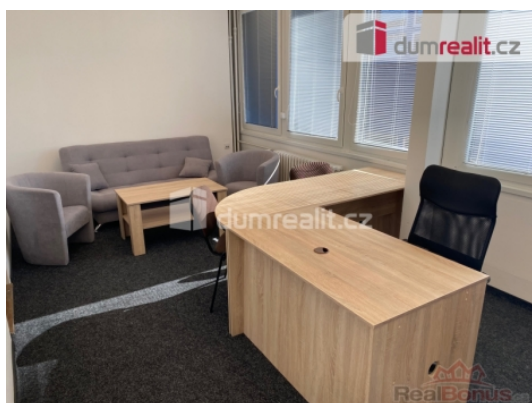

Pronájem kanceláří, Břeclav

dumrealit.cz®