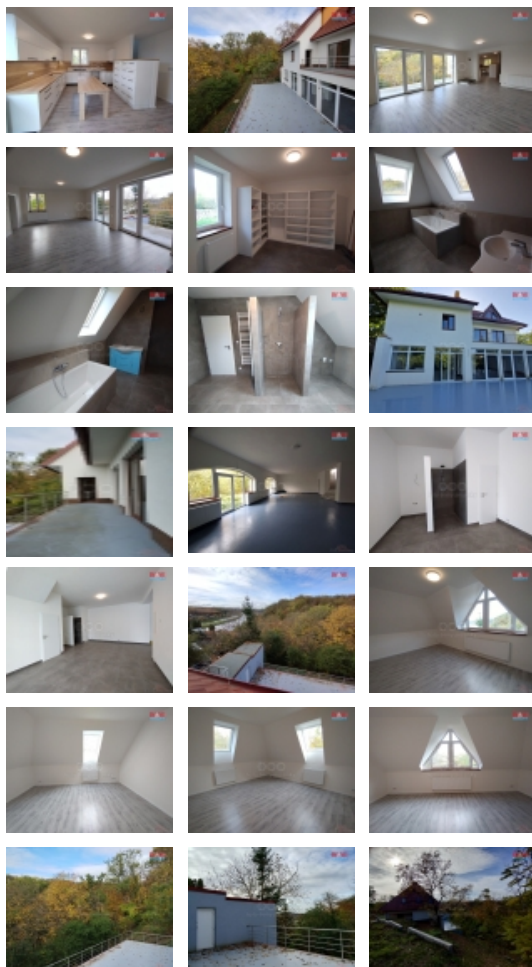

Informace o nemovitosti

Počet podlaží objektu	2
Druh objektu	cihlová
Stav objektu	velmi dobrý
Vlastnictví	osobní
Vlastní pozemek (m²)	1262
Umístění objektu	okrajová zástavba
Topení	Lokální - elektrické Ústřední - dálkové
Doprava	silnice autobus
Elektřina	230 V 380 V