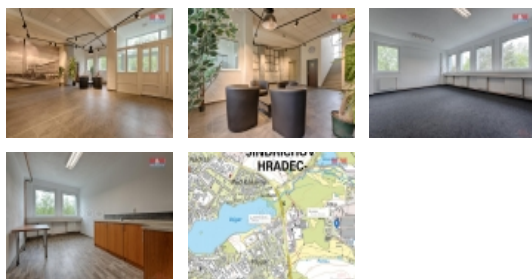

Pronájem kancelářského prostoru, 24 m², Jindřichův Hradec

ČÍSLO ZAKÁZKY: 875369 TYP ZAKÁZKY: pronájem

LOKALITA: Jindřichův Hradec, Otín

Pronájem kancelářského prostoru, 24 m², Jindřichův Hradec

Nabízíme k pronájmu kancelářský prostor o velikosti 24 m² v nově zrekonstruované budově v městské části Otín. Na podlaže nový zátěžový koberec. Na patře se nachází společná kuchyňka a sociální zázemí. Objekt je střežen zabezpečovacím a kamerovým systémem. Prostory se nachází v 3. NP přístup je zajištěn i výtahem. Možnost parkování na velkém veřejném parkovišti, kde staví i MHD. Uvedené nájemné je bez energií a DPH. V PŘÍPADĚ ZÁJMU O PROSTORY JINÝCH ROZMĚŘŮ, NEVÁHEJTE MĚ KONTAKTOVAT.

CENA: (za měsíc) **3 468,- Kč**

Nemovitost nabízí

M&M reality holding a. s.

Krakovská 1675/2
Praha - Nové Město
11000

Informace o nemovitosti

Číslo podlaží v domě	2
Počet podlaží objektu	3
Druh objektu	cihlová
Stav objektu	velmi dobrý
Vlastnictví	osobní
Umístění objektu	klidná část obce
Topení	Ústřední - dálkové
Doprava	silnice
Elektřina	230 V 380 V
Voda	dálkový vodovod
Odpad	Městská kanalizace
Občanská vybavenost	Škola Školka Zdravotnická zařízení Pošta Supermarket Kompletní síť obchodů a služeb Kulturní zařízení Sportovní areál