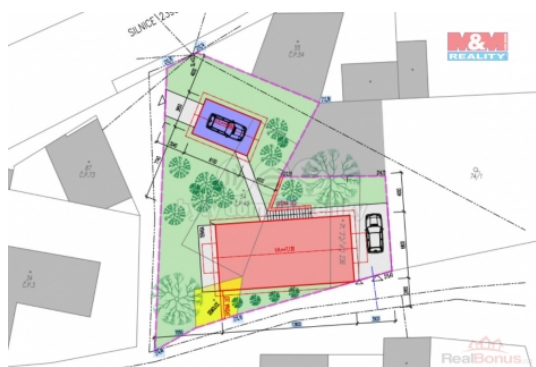

Prodej pozemku k bydlení, 461 m?, Hobšovice

ČÍSLO ZAKÁZKY: 817063 TYP ZAKÁZKY: prodej

LOKALITA: Hobšovice (okres Kladno)

Prodej pozemku k bydlení, 461 m?, Hobšovice

Kousek od Prahy a za super peníze! Prodej pozemku určeného k výstavbě rodinného domu. Celková plocha činí 461m2. Dle územního plánu obce lze zastavět 40% plochy. Na pozemku je přivedena elektřina. Obecní vodovod a dešťová kanalizace cca 2 metry od pozemku. Splašková kanalizace není, obec preferuje DČOV, případně septik. Na pozemku nádrž na dešťovou vodu a zděná stavba vhodná k uskladnění materiálu. S úvěrem Vám ráda pomůže naše finanční specialista.

CENA: (za nemovitost) **1 470 000,- Kč**

Nemovitost nabízí

M&M reality holding a. s.

Krakovská 1675/2
Praha - Nové Město
11000

Informace o nemovitosti

Stav objektu	velmi dobrý
Vlastnictví	osobní
Vlastní pozemek (m2)	461
Umístění objektu	klidná část obce
Doprava	silnice autobus
Elektřina	230 V 380 V
Voda	dálkový vodovod na hranici
Druh pozemku	pro bydlení
Inženýrské sítě	Elektřina