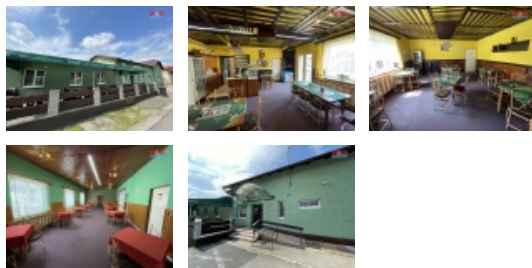

Pronájem restaurace, Orlová, Město (okres Karviná)

M&M reality holding, a.s.

Pronájem restaurace, 190 m², Orlová - Město

ČÍSLO ZAKÁZKY: 839022 TYP ZAKÁZKY: pronájem

LOKALITA: Orlová, Město (okres Karviná), Klášterní

Pronájem restaurace, 190 m², Orlová - Město

Pronájem zavedené restaurace "U Štefka" v klidné části obce Orlová - Město. Prostory jsou velmi vhodné pro využití, jako pizzerie, restaurační činnost. Měsíční nájemné 15 tis. Kč + elektřina, voda. Vratná kauce ve výši 2x nájemného + provize RK. Doporučujeme prohlídku, bližší informace u makléře.