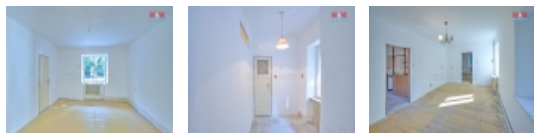

Prodej blokového RD, 120 m², Světlá Hora, Dětřichovice (okres Bruntál)

M&M reality holding, a.s.

Prodej rodinného domu, 120 m², Světlá Hora

ČÍSLO ZAKÁZKY: 882191 TYP ZAKÁZKY: prodej

LOKALITA: Světlá Hora, Dětřichovice (okres Bruntál)

Prodej rodinného domu, 120 m², Světlá Hora

Nabízíme k prodeji rodinný dům v klidné části obce Dětřichovice. Dům o dispozici 5+1 se nachází v bloku dvojdomu a je ve stavu před rekonstrukcí. Přízemí tvoří kuchyně, obývací pokoj, ložnice, malá místnost, koupelna a WC. Vstup do domu je po schodech z přední strany, nebo přes verandu do chodby s klenbovým stropem. Schodiště vede na prostornou půdu a jeden větší pokoj v podkroví. Dům je z větší části podsklepen, kde se nachází kotel na tuhá paliva, bojler a čerpadlo pro studnu společnou s druhým domem. Pozemek o celkové ploše 1298 m² nabízí možnost parkování v budově využívané jako garáž a dílna, je zde také zřícenina, kterou lze využít dle potřeby. Dům má vlastní žumpu, není připojen na veřejný vodovod. Užitélná plocha domu je 120 m². Pro více informací a prohlídku kontaktujte makléře.

CENA: (za nemovitost) **2 150 000,- Kč**

Informace o nemovitosti

Počet podlaží objektu	1
Druh objektu	cihlová
Stav objektu	před rekonstrukcí
Vlastnictví	osobní
Vlastní pozemek (m²)	1298
Vybavení	sklep
Umístění objektu	klidná část obce
Topení	Lokální - tuhá paliva Ústřední - dálkové
Doprava	silnice
Elektřina	230 V 380 V