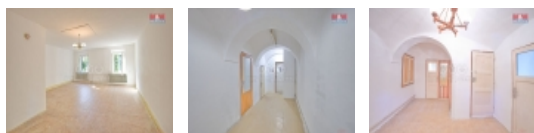

Prodej blokového RD, 120 m², Světlá Hora, Dětřichovice (okres Bruntál)

M&M reality holding, a.s.

Prodej rodinného domu, 120 m², Světlá Hora

ČÍSLO ZAKÁZKY: 882191 TYP ZAKÁZKY: prodej

LOKALITA: Světlá Hora, Dětřichovice (okres Bruntál)

Prodej rodinného domu, 120 m², Světlá Hora

Nabízíme k prodeji rodinný dům v klidné části obce Dětřichovice. Dům o dispozici 5+1 se nachází v bloku dvojdomu a je ve stavu před rekonstrukcí. Přízemí tvoří kuchyně, obývací pokoj, ložnice, malá místnost, koupelna a WC. Vstup do domu je po schodech z přední strany, nebo přes verandu do chodby s klenbovým stropem. Schodiště vede na prostornou půdu a jeden větší pokoj v podkroví. Dům je z větší části podsklepen, kde se nachází kotel na tuhá paliva, bojler a čerpadlo pro studnu společnou s druhým domem. Pozemek o celkové ploše 1298 m² nabízí možnost parkování v budově využívané jako garáž a dílna, je zde také zřícenina, kterou lze využít dle potřeby. Dům má vlastní žumpu, není připojen na veřejný vodovod. Užitélná plocha domu je 120 m². Pro více informací a prohlídku kontaktujte makléře.

CENA: (za nemovitost) **2 150 000,- Kč**

Informace o nemovitosti

Počet podlaží objektu	1
Druh objektu	cihlová
Stav objektu	před rekonstrukcí
Vlastnictví	osobní
Vlastní pozemek (m²)	1298
Vybavení	sklep
Umístění objektu	klidná část obce
Topení	Lokální - tuhá paliva Ústřední - dálkové
Doprava	silnice
Elektřina	230 V 380 V