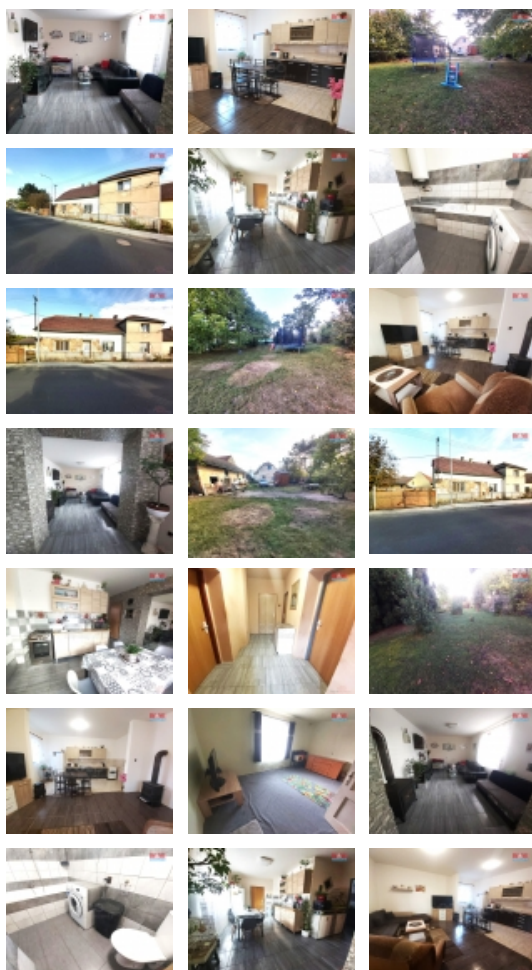

Informace o nemovitosti

Počet podlaží objektu	1
Druh objektu	cihlová
Stav objektu	dobrý
Vlastnictví	osobní
Vlastní pozemek (m²)	884
Vybavení	sklep zahrada
Umístění objektu	klidná část obce
Topení	Lokální - tuhá paliva
Doprava	vlak silnice autobus