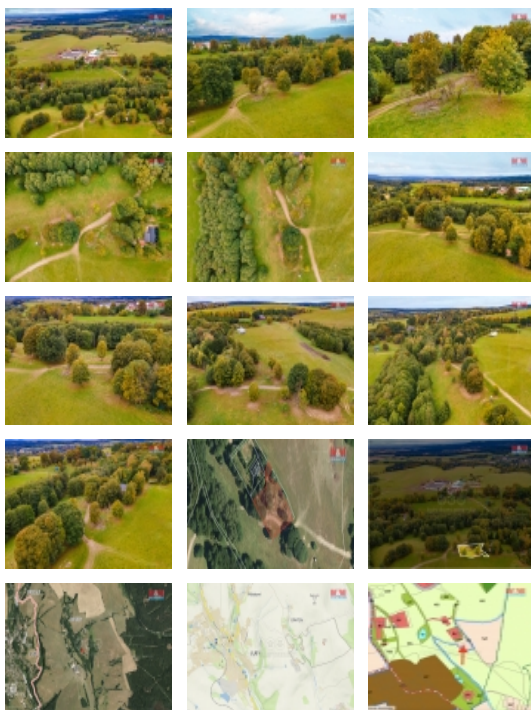

### Prodej pozemku, 1899 m<sup>2</sup>, Luby - Opatov

Prodej krásného pozemku na okraji obce Opatov. Opatov je malá vesnice, část města Luby v okrese Cheb. Nachází se asi 1 km na východ od Lubů, kde najdeme i veškerou občanskou vybavenost. V územním plánu je pozemek veden jako plocha zemědělská. Vhodný i jako zahrada. Pro více informací nebo sjednání prohlídky nás neváhejte kontaktovat. S případným financováním rádi pomohou v našem hypotečním centru. Více našich nabídek najdete na [www.stepanapeta.cz](http://www.stepanapeta.cz)

### Informace o nemovitosti

Stav objektu	velmi dobrý
Vlastnictví	osobní
Vlastní pozemek (m <sup>2</sup> )	1899
Umístění objektu	samota
Druh pozemku	specifické plochy

Prodej pozemku , specifická plocha, Luby (okres Cheb)