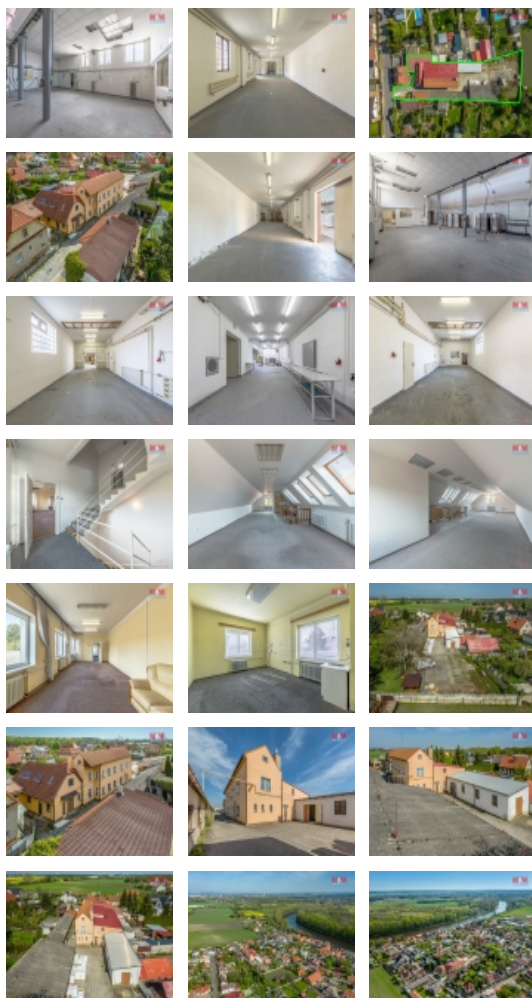

Prodej výrobního objektu, Kostelec nad Labem, ul. K Labi

Prodej výrobního objektu zkolaudovaného na potravinářskou výrobu v obci Kostelec nad Labem. Objekt je na pozemku o celkové ploše 2433 m² s tím, že se skládá z výrobní části, kanceláří a skladů. Na pozemku je z větší části zpevněný povrch a umožňuje parkování více aut. Komplex je napojen na plyn, elektřinu, vodovod, kanalizaci a zároveň má svou studnu. Bližší informace v RK.

Prodej výrobních prostor, Kostelec nad Labem, Jiřice (okres Mělník)

Nemovitost nabízí

M&M reality holding a. s.

Krakovská 1675/2
Praha - Nové Město
11000

Užitná plocha (m2)	1350
Inženýrské sítě	Vodovod
	Kanalizace
	Plyn
	Elektřina
Druh prostor	Výrobní