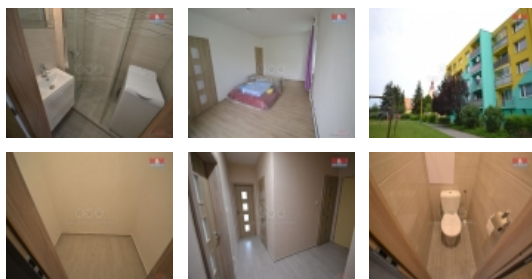

Nemovitost nabízí

M&M reality holding a. s.

Krakovská 1675/2
Praha - Nové Město
11000

Pronájem bytu 1+1 v Stráži pod Ralskem, ul. Pionýrů

ČÍSLO ZAKÁZKY: 888726 TYP ZAKÁZKY: pronájem

LOKALITA: Stráž pod Ralskem (okres Česká Lípa),
Pionýrů

Pronájem bytu 1+1 v Stráži pod Ralskem, ul. Pionýrů

Pronájem bytu 1+1 s rozlohou 48 m² situovaný v části Stráže pod Ralskem, přímo v centru obce. Tento byt se nachází na 1. patře panelového domu. Byt je ve velmi dobrém stavu, ihned k dispozici a je možné se domluvit na instalaci myčky do kuchyně. Je ideální volbou jak pro jednotlivce, tak pro páry, kteří hledají své nové útočiště v klidné a přitom dobře dostupné lokalitě. Další výhodou je bezbariérový přístup, což zajistí snadný vstup do domu pro všechny generace. Lokalita nabízí kompletní občanskou vybavenost včetně možností koupání a rekreace v blízkém okolí. K nájmu se potřeba počítat s úhradou služeb a v začátku s vratnou kaucí a provizí RK. Nechte se okouzlit životem ve Stráži pod Ralskem a zažijte komfort bydlení, který vám tento byt může nabídnout.

CENA: (za měsíc) **8 700,- Kč**

Informace o nemovitosti

Dispozice bytu	1+1
Číslo podlaží v domě	1
Počet podlaží objektu	4
Druh objektu	panelová
Stav objektu	dobrý
Vlastnictví	osobní
Vybavení	výtah sklep
Umístění objektu	centrum
Topení	Lokální - elektrické Ústřední - dálkové