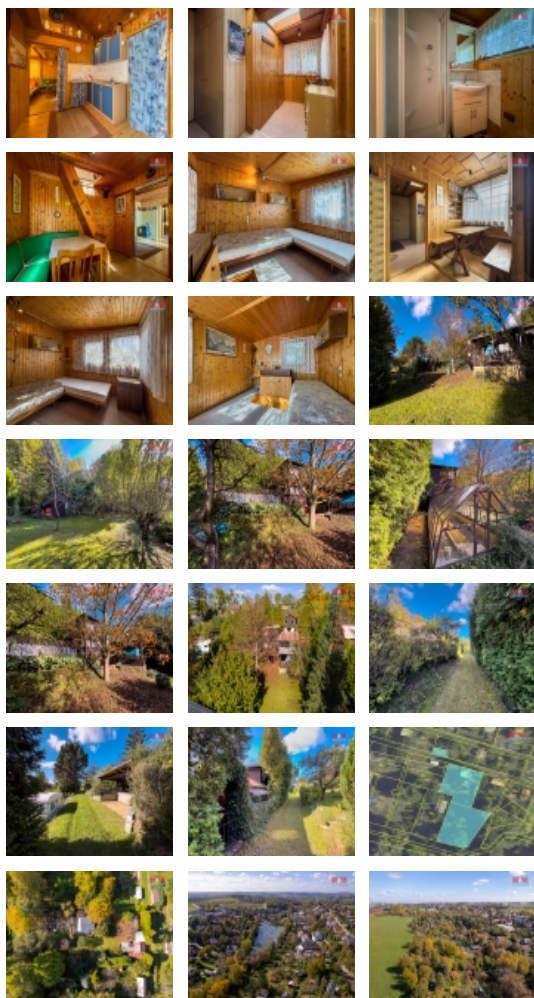

Informace o nemovitosti

Počet podlaží objektu	1
Druh objektu	smíšená
Stav objektu	velmi dobrý
Vlastnictví	osobní
Vlastní pozemek (m²)	916
Vybavení	sklep zahradka
Umístění objektu	polosamota
Topení	Lokální - tuhá paliva
Doprava	silnice