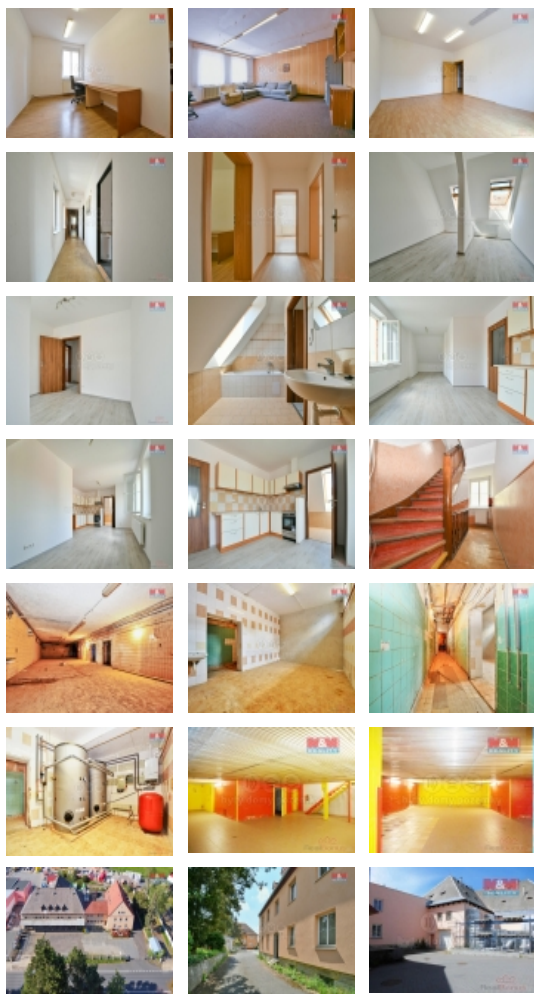

Informace o nemovitosti

Číslo podlaží v domě	2
Počet podlaží objektu	1
Druh objektu	cihlová
Stav objektu	dobrý
Vlastnictví	osobní
Vlastní pozemek (m²)	2377
Vybavení	výtah
Umístění objektu	okrajová zástavba