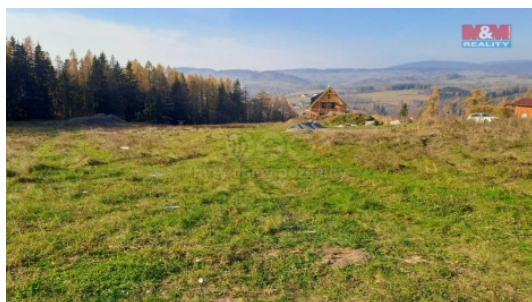

Prodej pozemku, 742 m², Václavov u Bruntálu - Horní Václavov

ČÍSLO ZAKÁZKY: 889639 TYP ZAKÁZKY: prodej

LOKALITA: Václavov u Bruntálu, Horní Václavov (okres Bruntál)

Prodej pozemku, 742 m², Václavov u Bruntálu - Horní Václavov

Nabízíme k prodeji pozemek o rozloze 742 m² v atraktivní lokalitě Horní Václavov, v srdci malebných Jeseníků. Tento pozemek je ideální pro výstavbu rekreačního objektu, nachází se v klidné části obce a nabízí jedinečný výhled na okolní přírodu a hory. Služebnosti přístup příjezd. Veškeré sítě jsou veřejné - VAK, ČEZ, PLYNÁRNÝ. Jsou povolovány domácí soběstačné ČOV či jímky. Dle platného ÚP se pozemky nachází v oblasti RS - rodinná rekreace smíšená. V případě koupě i sousedního pozemku o rozloze 1095 m² sleva na ceně. Blízkost lyžařských sjezdovek a čerstvý horský vzduch dělají z tohoto místa perfektní útočiště pro milovníky zimních sportů i letní turistiky. Stav pozemku je velmi dobrý, což usnadňuje realizaci vašich stavebních plánů. Využijte jedinečné možnosti vlastnit kus přírody v jedné z nejkrásnějších oblastí České republiky. Uvedena cena je bez provize RK. Pro více informací nás neváhejte kontaktovat.

CENA: (za nemovitost) **890 400,- Kč**

Nemovitost nabízí

M&M reality holding a. s.

Krakovská 1675/2
Praha - Nové Město
11000

Informace o nemovitosti

Stav objektu velmi dobrý

Vlastnictví osobní

Vlastní pozemek (m²) 742

Umístění objektu klidná část obce

Druh pozemku pro bydlení