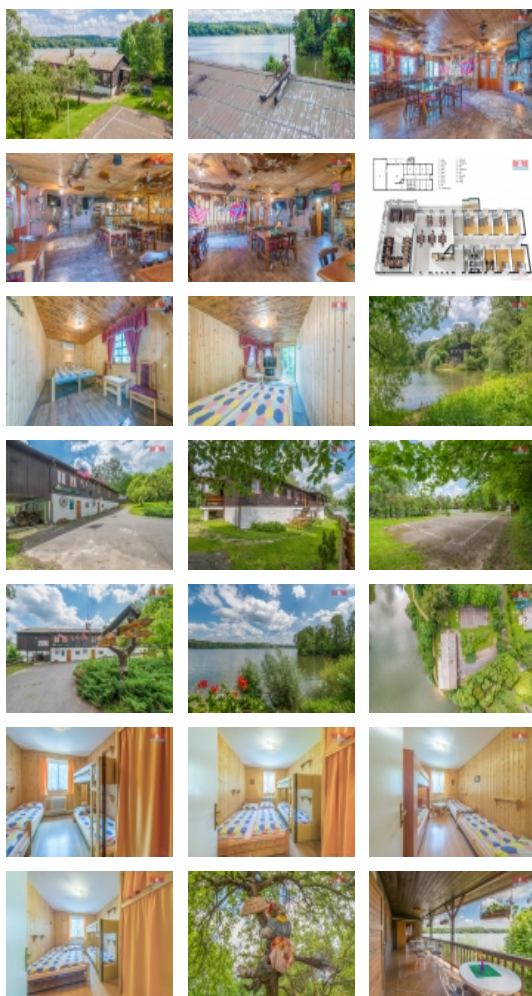

Prodej restaurace, stravování, Těrlicko, ul. Promenádní

Nabízíme k prodeji velmi známou stylovou nemovitost v Horním Těrlicku, která sloužila jako restaurace s ubytováním. Tato dřevěná budova se nachází na okraji obce a rozprostírá se na pozemku o velikosti 1 446 m² s celkovou užitnou plochou 392 m². Nemovitost se sestává z 1 nadzemního a 1 podzemního podlaží, kde celkem nalezneme 14 místností, což představuje velký potenciál pro investory hledající příležitosti v oblasti stravování a ubytování. Skvěle se hodí jak pro další podnikání v gastroturistice, tak i v případě zajištění povolení a provedení patřičných právních změn pro přeměnu na klidnou rodinnou rezidenci u přehrady. Nemovitost je v dobrém stavu a nabízí nejen možnost výnosového investování ale i prostor pro krásné rodinné bydlení v oblíbené lokalitě. Nezapomeňte na její vynikající polohu a mnohostranné využití. Těšíme se na setkání s Vámi na prohlídce.

Informace o nemovitosti

Číslo podlaží v domě	2
Počet podlaží objektu	1
Druh objektu	dřevěná
Stav objektu	dobrý
Vlastnictví	osobní
Vlastní pozemek (m ²)	1446
Vybavení	sklep
Umístění objektu	okrajová zástavba
Topení	Lokální - plynové Lokální - tuhá paliva Ústřední - dálkové Klimatizace