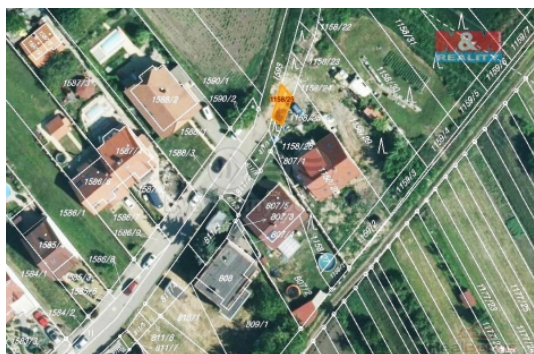

### Prodej lesa, 4 m<sup>2</sup>, Telnice u Brna

ČÍSLO ZAKÁZKY: 860820 TYP ZAKÁZKY: prodej

LOKALITA: Telnice (okres Brno-venkov)

#### Prodej lesa, 4 m<sup>2</sup>, Telnice u Brna

Prodej pozemku o výměře 4 m<sup>2</sup> v obci Telnice u Brna. Jedná se o lesní pozemek, přístupný z obecní cesty, prodej podílu 1/8 z celkové výměry 29 m<sup>2</sup>.