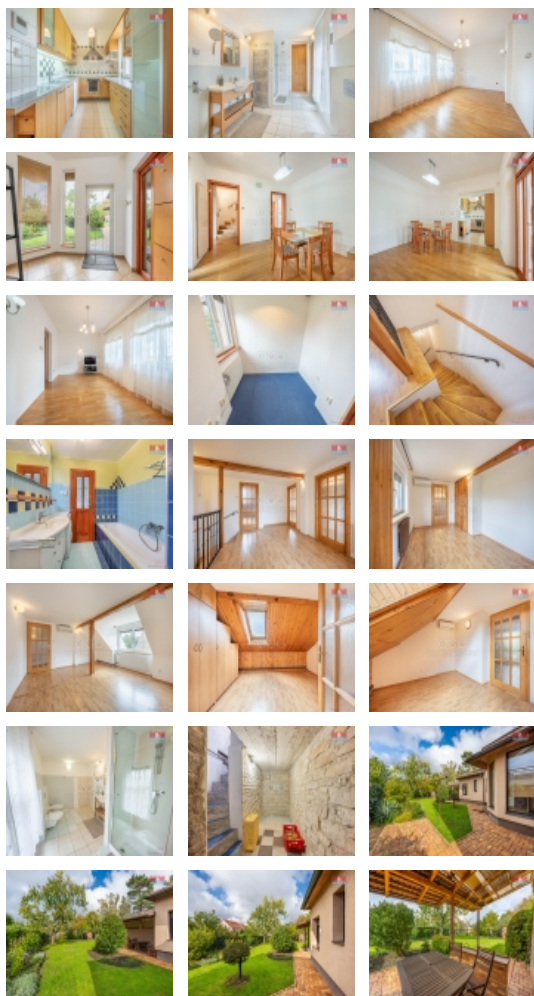

Informace o nemovitosti

Počet podlaží objektu	1
Druh objektu	cihlová
Stav objektu	po rekonstrukci
Vlastnictví	osobní
Vlastní pozemek (m²)	427
Vybavení	sklep zahrada
Umístění objektu	klidná část obce
Telekomunikace	Internet