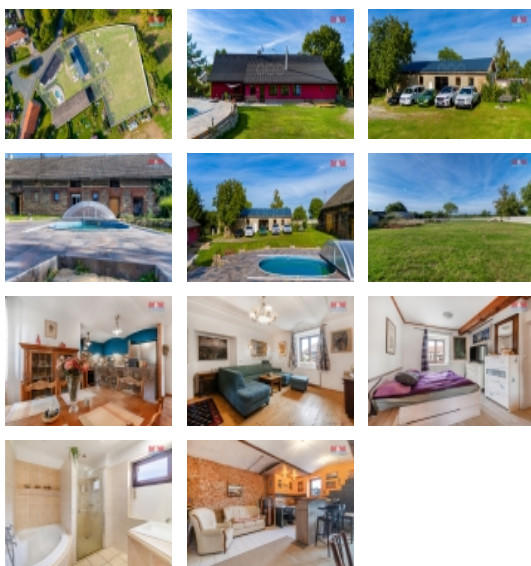

Prodej samostatného RD, 175 m2, Staňkovice, Chlum (okres Kutná Hora)

M&M reality holding, a.s.

Prodej rodinného domu s dalšími stavbami v obci Chlum

ČÍSLO ZAKÁZKY: 887123 TYP ZAKÁZKY: prodej

LOKALITA: Staňkovice, Chlum (okres Kutná Hora)

Prodej rodinného domu s dalšími stavbami v obci Chlum

Nabízíme k prodeji jedinečný soubor nemovitostí v obci Chlum u Staňkovic, který zahrnuje rozmanité možnosti využití a investiční potenciál. Hlavní nemovitostí je rodinný dům s dispozicí 5+1 a dvěma koupelnami, kde jsou čtyři místnosti dokončené a další připravena k dokončení. Dále se zde nachází rozlehlá usedlost, která obsahuje dílny a plně vybavený bar. Velký prostor v podkroví vybízí k přestavbě na obytné prostory s možností vytvoření penzionu. Součástí je také nově vyzděná stavba sloužící jako velká garáž, kterou lze díky své velikosti dokončit jako další rodinný dům. Na pozemku najdete okrasné jezírko a zastřešený bazén. K této nemovitosti přiléhá další kompletně oplocený pozemek určený převážně k výstavbě rodinných domů, což nabízí možnost jeho rozparcelování až na pět stavebních pozemků, a tím i zajímavou investici s rychlou návratností. Obec Chlum se nachází ve strategické lokalitě, pouhých 5 km od Kolína a Kutné Hory, s výbornou dostupností do Prahy za pouhých 40 minut.

Prodej samostatného RD, 175 m², Staňkovice, Chlum (okres Kutná Hora)

Realitní makléř

<![CDATA[Chalupníček]]>

<![CDATA[Martin]]>

Telefon: 296 399 006

<![CDATA[info@mmreality.cz]]>

Topení	Lokální - plynové
Doprava	silnice autobus
Odpad	Septik
Parkování	kryté stání
Počet míst k parkování	6
Zdroj teplé vody	kotel
Užitná plocha (m²)	175
Inženýrské sítě	Vodovod Plyn
Poloha objektu	samostatný