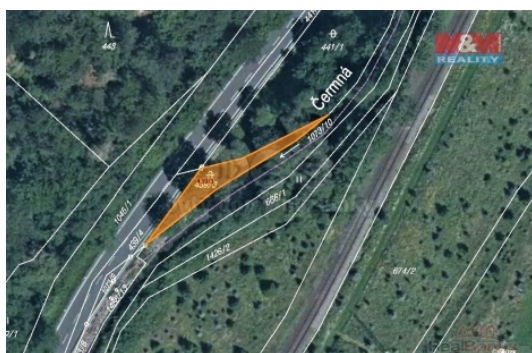

Prodej louky, 1461 m², Odry-Klokočůvek

ČÍSLO ZAKÁZKY: 813863 TYP ZAKÁZKY: prodej

LOKALITA: Odry (okres Nový Jičín)

Prodej louky, 1461 m², Odry-Klokočůvek

Prodej pozemku o výměře 1461 m² v katastru obce Klokočůvek. Jedná se o lesní porost na nelesním pozemku, možno kácet a osázet. Pozemek je dobře přístupný, leží přímo u silnice, vedle vede železnice, podél pozemku protéká potok. Vhodné místo pro reklamu.

CENA: (za nemovitost) **284 895,- Kč**

Informace o nemovitosti

Stav objektu	velmi dobrý
Vlastnictví	osobní
Vlastní pozemek (m²)	1461
Umístění objektu	okrajová zástavba
Doprava	silnice autobus
Občanská vybavenost	Škola Školka Pošta Kompletní síť obchodů a služeb Kulturní zařízení Sportovní areál
Parkování	venkovní stání
Druh pozemku	trvalý travní porost

Nemovitost nabízí

M&M reality holding a. s.

Krakovská 1675/2
Praha - Nové Město
11000