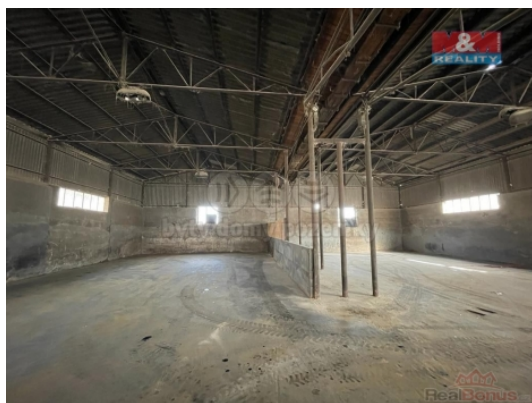

Pronájem skladu, 972 m², Litomyšl, ul. T. G. Masaryka

ČÍSLO ZAKÁZKY: 828476 TYP ZAKÁZKY: pronájem

LOKALITA: Litomyšl (okres Svitavy), T. G. Masaryka

Pronájem skladu, 972 m², Litomyšl, ul. T. G. Masaryka

Nabízíme k pronájmu halu o užitné ploše 972 m² v Litomyšli, ul. T.G. Masaryka. Halu lze využít převážně pro skladování. Do prostor je zavedena elektřina - 220 a 380. Příjezdová cesta vhodná pro nákladní automobily. Celý areál je oplocen. Součástí nájmu jsou také venkovní prostory v areálu vhodné pro parkování osobních i nákladních automobilů. V ceně nájemného není započítána záloha na elektřinu. Více informací u makléře nebo na prohlídce. Nutno vidět.

CENA: (za měsíc) **65 000,- Kč**

Informace o nemovitosti

Číslo podlaží v domě	1
Počet podlaží objektu	1
Druh objektu	montovaná
Stav objektu	dobrý
Vlastnictví	osobní
Vlastní pozemek (m²)	3300
Umístění objektu	klidná část obce
Doprava	silnice
Elektřina	230 V 380 V
Voda	Není
Parkování	venkovní stání
Počet míst k parkování	5
Ostatní	Plot

Nemovitost nabízí

M&M reality holding a. s.

Krakovská 1675/2
Praha - Nové Město
11000