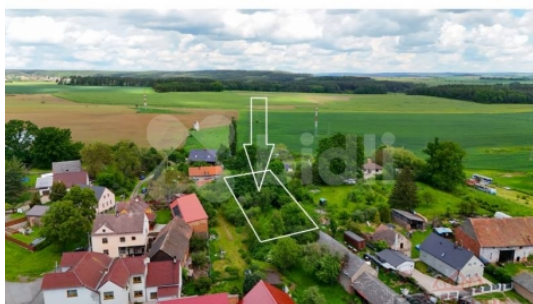

Prodej pozemku , určený k výstavbě RD, Stříbro, Těchlovice (okres Tachov) - exkluzivně

Prodej pozemku ke stavbě rodinného domu, 934 m².

ČÍSLO ZAKÁZKY: 222470 TYP ZAKÁZKY: prodej

LOKALITA: Stříbro, Těchlovice (okres Tachov)

Prodej pozemku ke stavbě rodinného domu, 934 m².

Pěkný oplocený rovinatý pozemek určený pro stavbu rodinného domu. Pozemek je částečně osázen ovocnými i neovocnými stromy. Leží uprostřed zahrad a zástavby rodinných domů. Je ideálně severo-jižně orientovaný, přičemž přístup je ze severní strany a klidová zóna ze strany jižní. Pozemek je svojí polohou odstíněný od běžného ruchu.

El. přípojka 400V a kanalizace jsou na hranici pozemku, obecní vodovod v dosahu (cca 40m).

Pro děti je v obci víceúčelové dětské hřiště. Z Těchlovic do města Stříbro, ve kterém je veškerá občanská vybavenost, vede podél silnice přibližně 900m dlouhá stezka s asfaltovým povrchem. Dále je zajištěna pravidelná autobusová doprava. Centrum krajského města Plzeň je vzdálené méně než 35 km.