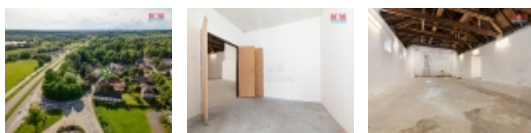

Pronájem skladovacích prostor, Šenov (okres Ostrava-město)

M&M reality holding, a.s.

Nemovitost nabízí

M&M reality holding a. s.

Krakovská 1675/2
Praha - Nové Město
11000

Pronájem skladu, 180 m², Šenov, K Insuli

ČÍSLO ZAKÁZKY: 892019 TYP ZAKÁZKY: pronájem

LOKALITA: Šenov (okres Ostrava-město), K Insuli

Pronájem skladu, 180 m², Šenov, K Insuli

Nabízíme k pronájmu skladové a výrobní prostory v atraktivní lokalitě Šenov, ideálně situované u sjezdu na ulici Rudná. Tento objekt je ideální pro firmy hledající kombinaci skladování a prodeje na jednom místě.

Skladová hala o rozloze 180 m² poskytuje dostatek prostoru pro uskladnění zboží či materiálu. Hala je snadno přístupná pro nákladní automobily, což usnadňuje logistiku a manipulaci se zbožím. K dispozici je také parkoviště pro pohodlné parkování zaměstnanců a zákazníků.

V případě potřeb je možnost pronájmu prodejního prostoru o velikosti 40 m² a kanceláře o rozloze 70 m²

Více podrobnějších informací získáte u makléře.

CENA: (za měsíc) **16 000,- Kč**

Informace o nemovitosti

Číslo podlaží v domě	1
Počet podlaží objektu	1
Druh objektu	cihlová
Stav objektu	dobrý
Vlastnictví	osobní
Umístění objektu	centrum
Topení	Lokální - elektrické
Doprava	silnice MHD
Elektřina	230 V
Voda	dálkový vodovod