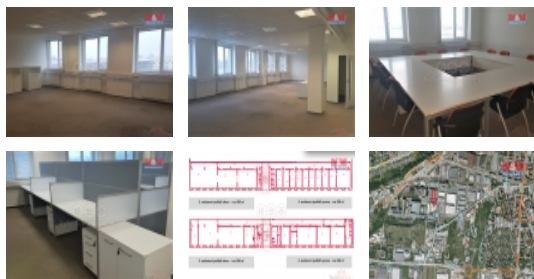

Pronájem kancelářského prostoru v Plzni, ul. Na Pomezí

Nabízíme pronájem kanceláří o výměře od 300 m², které se nacházejí v průmyslovém areálu v ulici Na Pomezí v Plzni. Je zde možnost rozdělení kanceláří na menší jednotky a tím vytvoření pracovních míst, kde se nebude setkávat větší počet zaměstnanců. Dále je možné využití moderního nábytku a sítí. Ke kancelářům lze využít taktéž šatny a sociální zařízení. Přímo u budovy je několik parkovacích míst a autobusová zastávka. Nedaleko je nájezd na dálnici D5 mezi Prahou a Německem. Prostory jsou ihned k dispozici